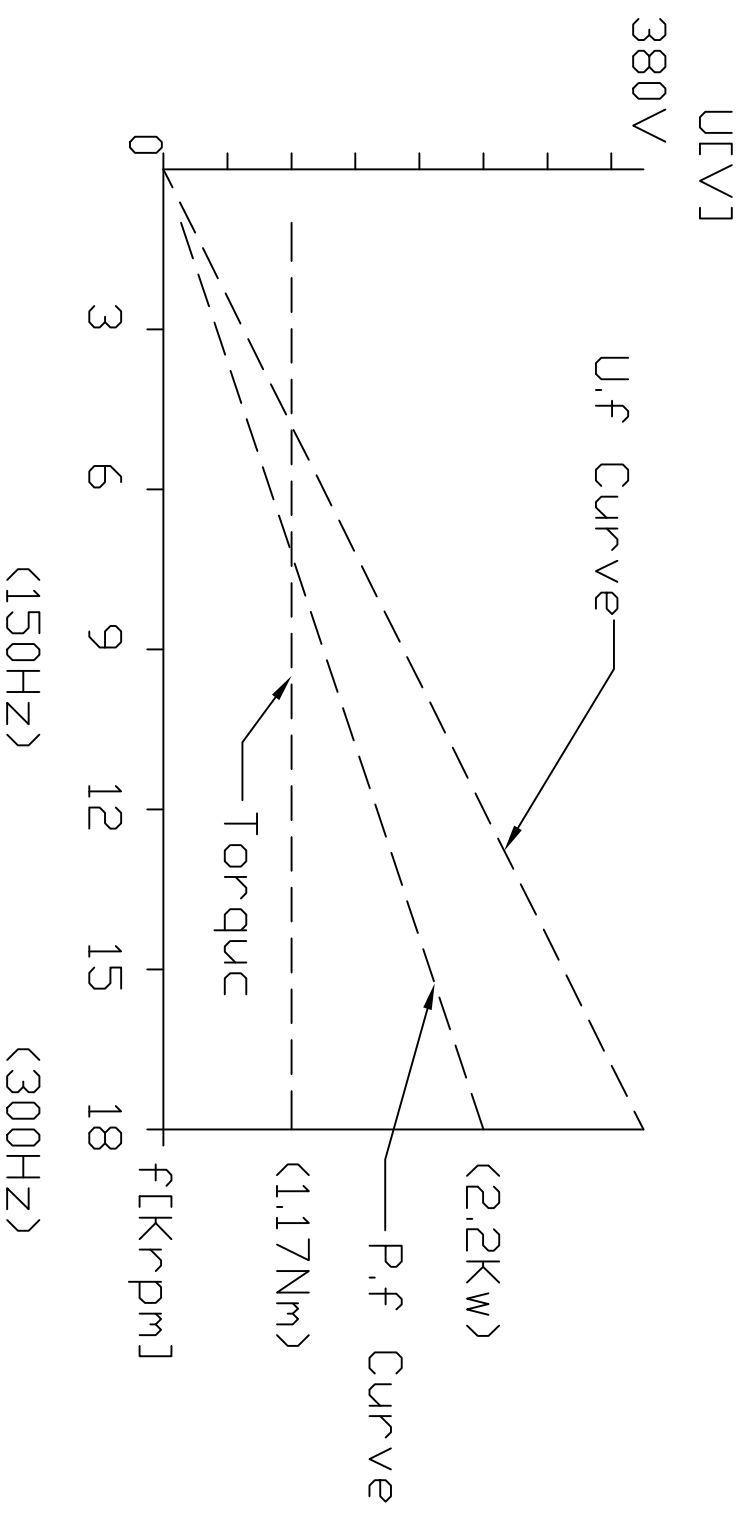

GDF 46-18Z/2.2
380 V 4.4 A 2P

TA:20°C Serv:SI air cooling